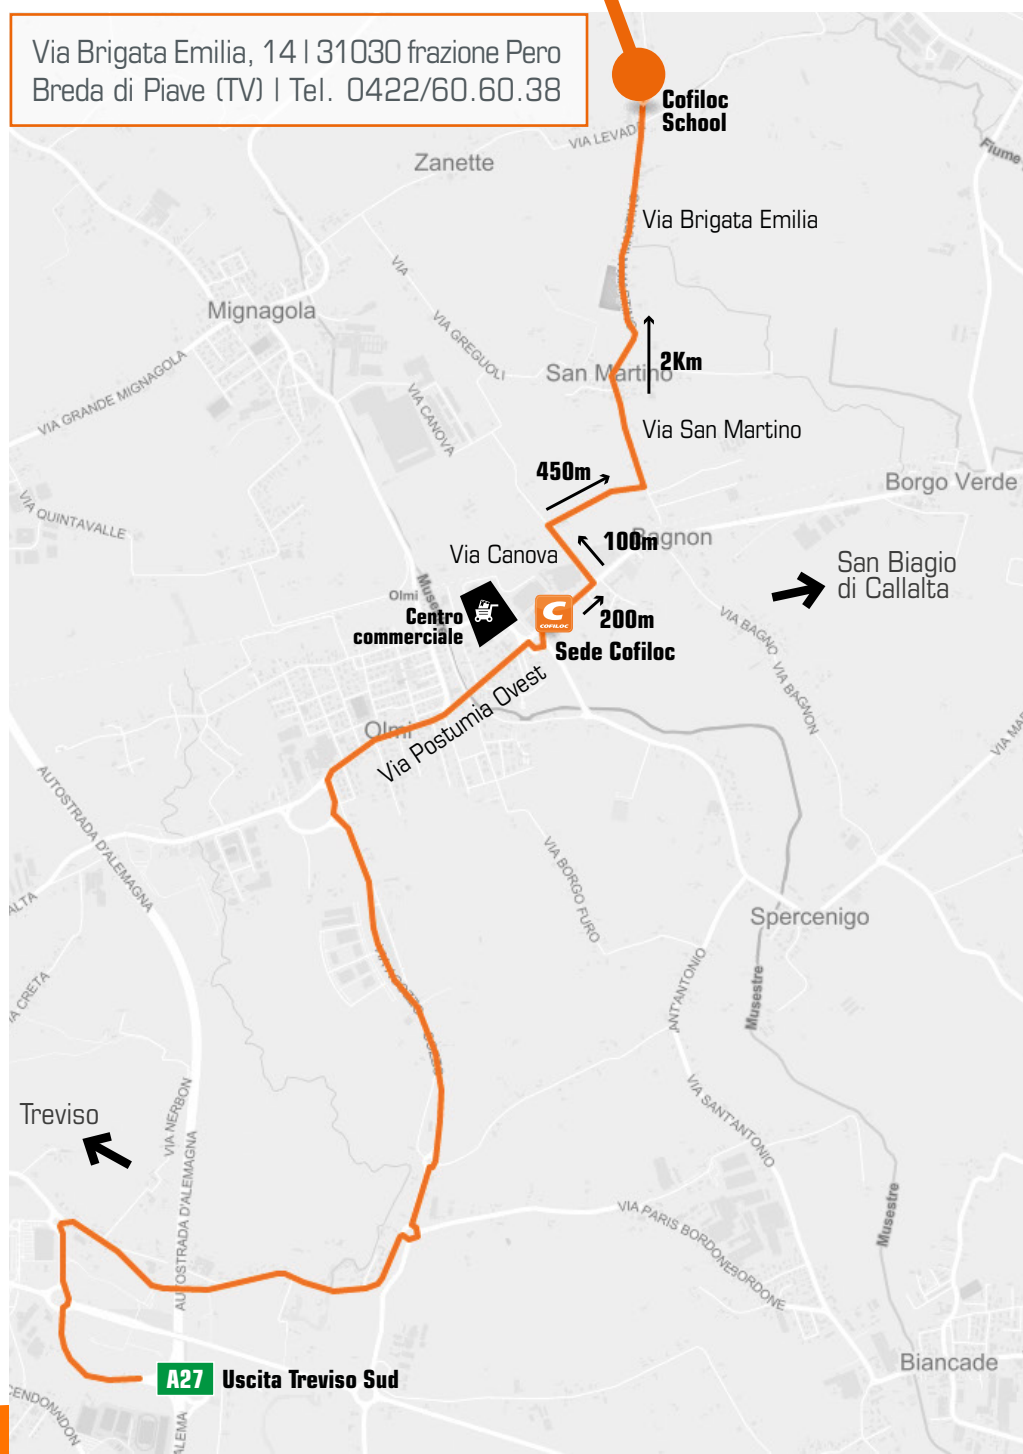

COME RAGGIUNGERCI

Tempo di percorrenza stimato 15'

Distanza casello Treviso sud – Cofiloc School 10 km circa.

Via Brigata Emilia, 14 | 31030 frazione Pero Breda di Piave (TV) | Tel. 0422/60.60.38

- > Uscita casello Treviso sud
- > Alla rotonda prendere la 2^a uscita (Strada della Serenissima)
- > Alla rotonda prendere la 1^a uscita (Via Nerbon)
- > Tenersi sulla destra e percorrere tutta via Gorizia sino alla rotonda.
- > Prendere la 2^a (via Agozzo) e alla rotonda prendere nuovamente la 2^a uscita (via Agozzo).
- > Percorrerla tutta e alla rotonda imboccare la 1^a uscita (Strada Regionale) per attraversare Olmi sino alla successiva rotonda.
- > Imboccare la 3^a uscita (Strada Postumia Ovest), lasciandosi alla destra la sede della Cofiloc.
- > Proseguire per circa 200 m e girare a sinistra (via Canova), quindi girare a destra (via San Martino) e, all'incrocio, nuovamente a sinistra (via San Martino).
- > Proseguire quindi dritti sino via Brigata Emilia.